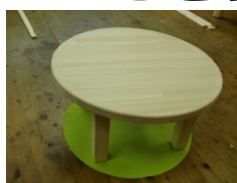

ママごとシリーズ

ちゃぶ台