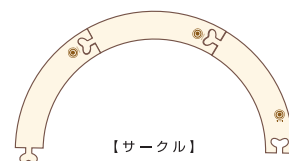

自分専用のみち、電車ごっこでみんなで走る線路、向かいから友達が来たらゆずりあってもいい、じゃんけんをしてもいい。車をはしらせたっていい。部屋中に迷路をつくってもいい。

目隠しをして歩いてみるのもおもしろい……。あとはこどもたちの想像力におまかせ。

種類は3種類。サークルタイプを組合せてかたちも自由自在。高さも2cmと低いので安心。

さらにドットタイプを組み合わせれば青竹踏みのように足のツボを刺激し、血行も良くなり健康にもつながります。もちろんバランス感覚も養えます。

そしてこどもだけでなく先生方もごいっしょに。

(青竹踏みはダイエット効果・メタボ対策にもなるといわれています。)

日々のくらしをたのしく。HINOPIブランドの第一弾新作“バランスレール”。

【ストレート】

【ドット】

【サークル】

サイズ：幅9×長さ80×厚み2cm / 素材：加子母ひのき有効利用材<無塗装>
※サークルは3本で直径90cmの半円になります。

このバランスレールに使用されている材はすべて岐阜県の加子母生まれ。